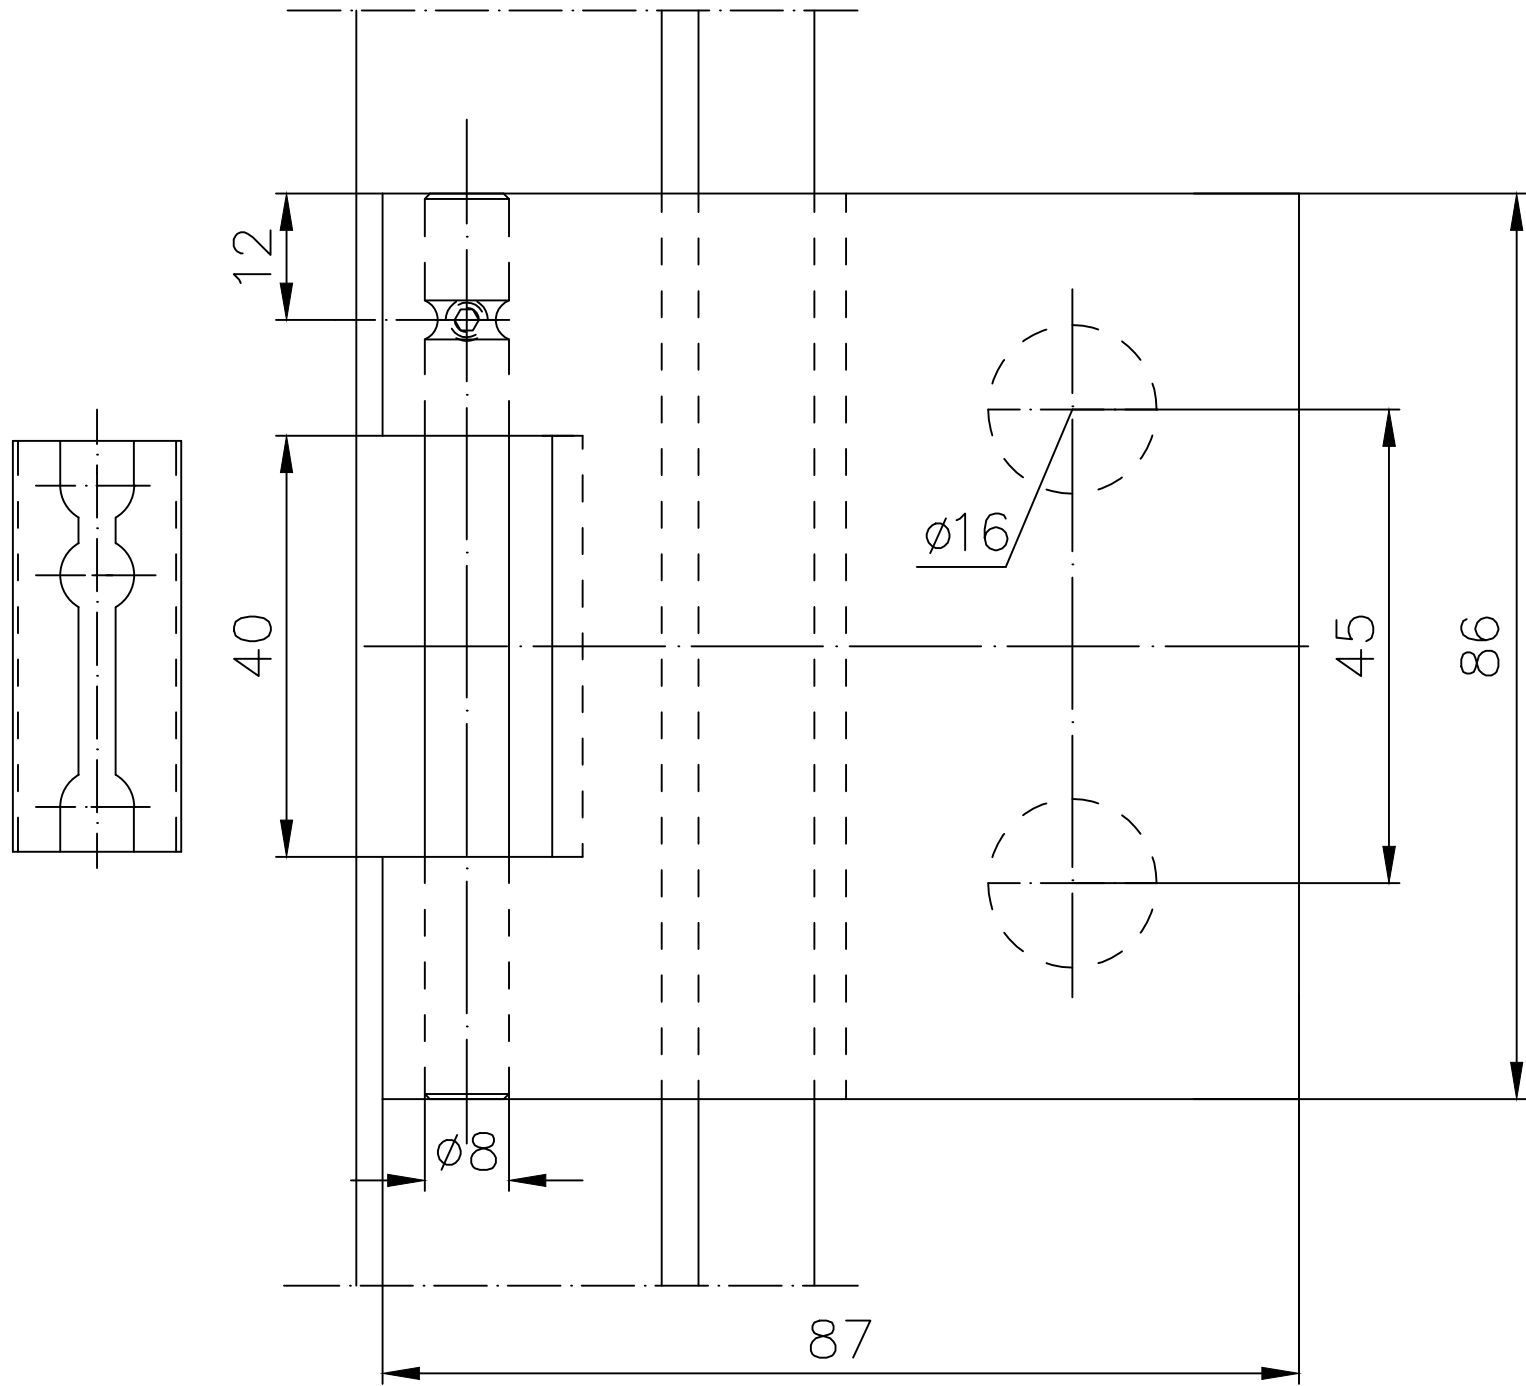

JUNIOR OFFICE MENTEŞE

Ö 1:1

11.288.101 / 424.00.017