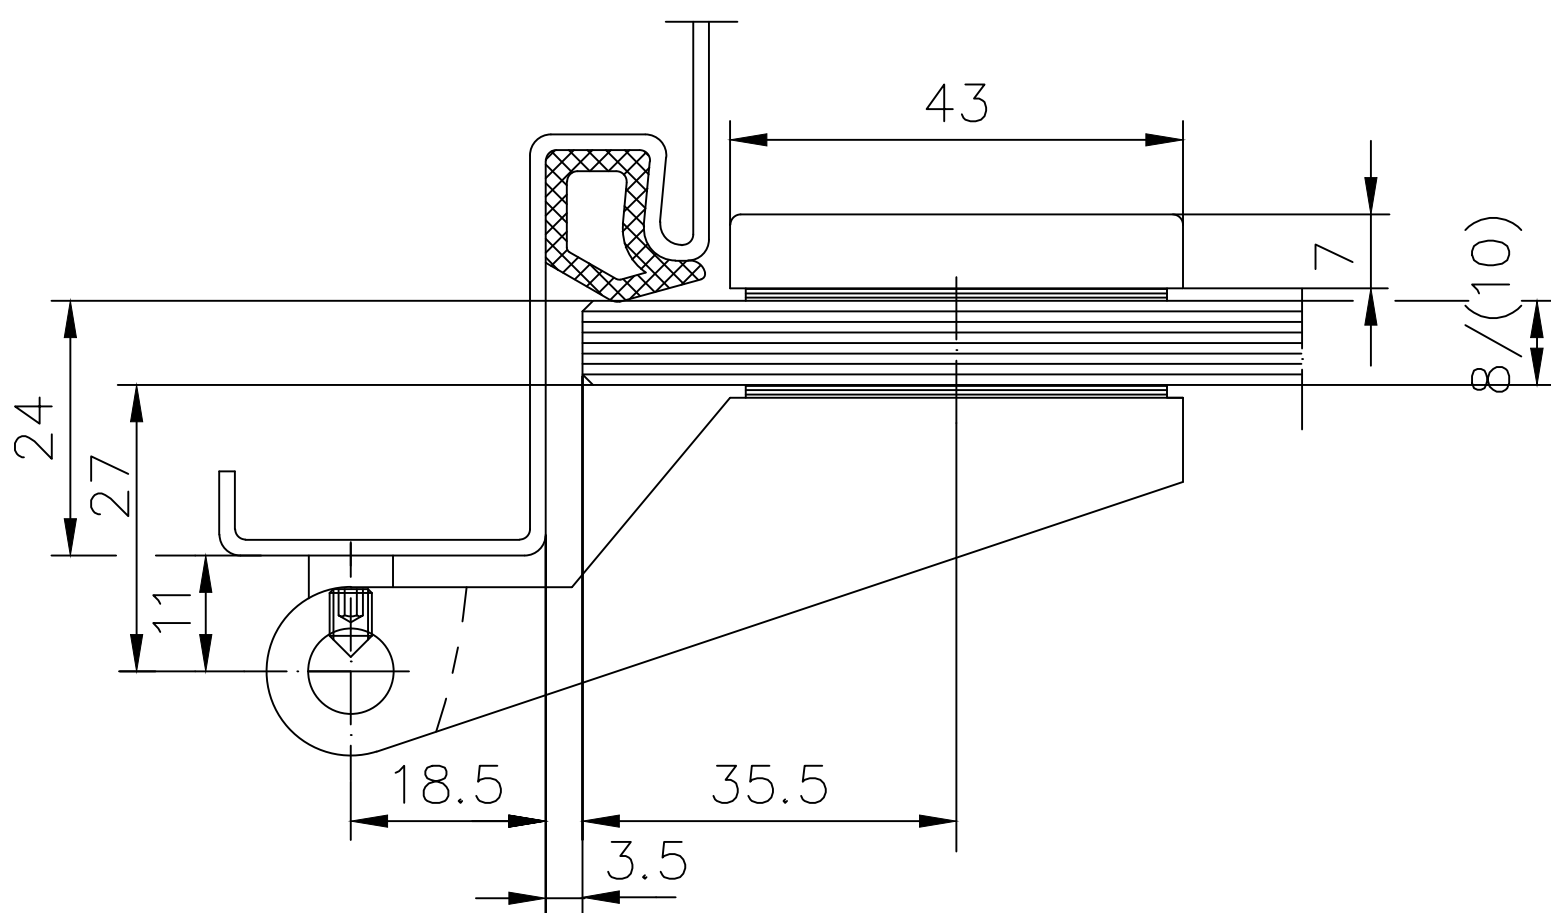

JUNIOR OFFICE MENTEŞE

Ö 1:1

11.288.101 / 424.00.017